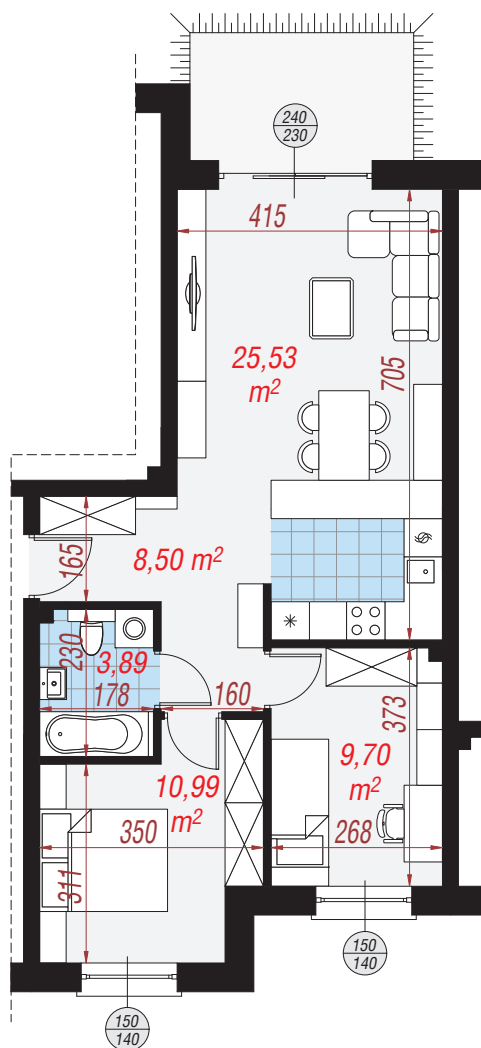

Dom przy plantach 6

archon
PROJEKTY DOMÓW

Mieszkanie C 58,61 m²

Zestawienie pomieszczeń	
Salon z aneksem	25,53 m ²
Łazienka	3,89 m ²
Przedpokój	8,50 m ²
Pokój	9,70 m ²
Pokój	10,99 m ²

Elewacja wejściowa

Elewacja boczna

Elewacja ogrodowa

Elewacja boczna