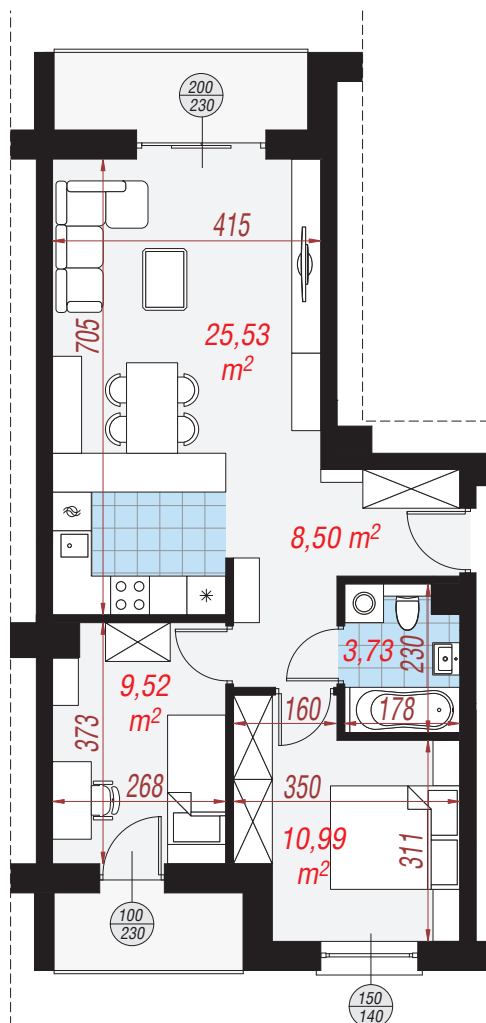

Dom przy plantach 6

archon
PROJEKTY DOMÓW

Mieszkanie M 58,27 m²

Zestawienie pomieszczeń	
Salon z aneksem	25,53 m ²
Łazienka	3,73 m ²
Przedpokój	8,50 m ²
Pokój	9,52 m ²
Pokój	10,99 m ²

Elewacja wejściowa

Elewacja boczna

Elewacja ogrodowa

Elewacja boczna