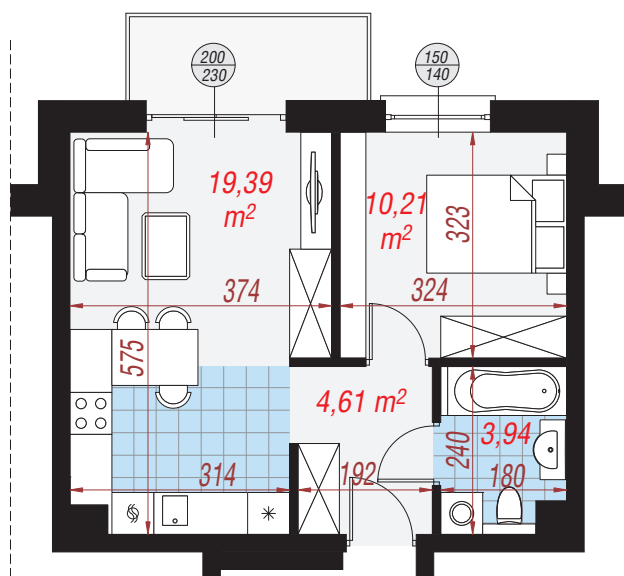

Dom przy plantach 6

Mieszkanie N **38,15 m²**

Elewacja wejściowa

Elewacja boczna

Elewacja ogrodowa

Elewacja boczna

Zestawienie pomieszczeń

Salon z aneksem	19,39 m ²
Łazienka	3,94 m ²
Przedpokój	4,61 m ²
Pokój	10,21 m ²