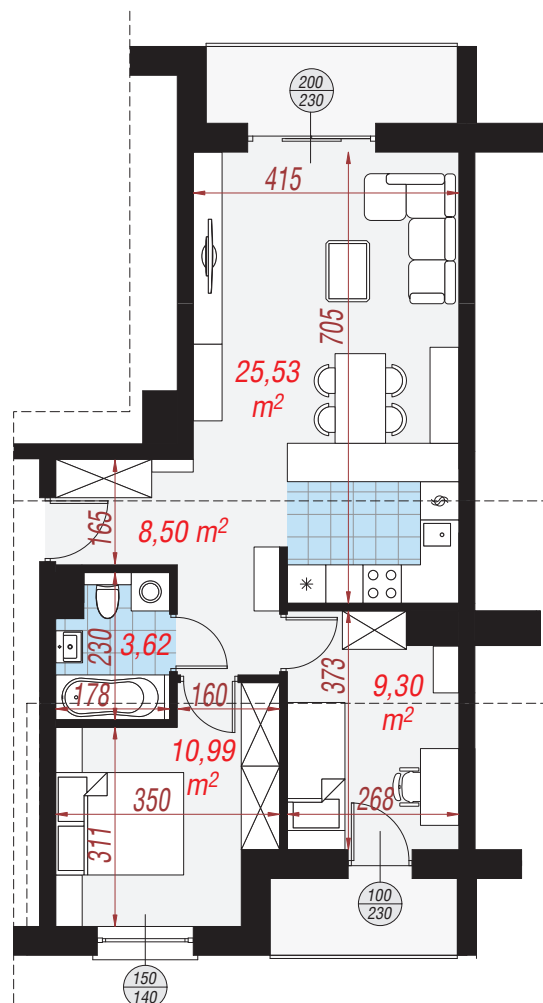

Dom przy plantach 6

Mieszkanie R **57,94 m²**
pow. podłóg 57,94 m²

Elewacja wejściowa

Elewacja boczna

Elewacja ogrodowa

Elewacja boczna

Zestawienie pomieszczeń	
Salon z aneksem	25,53 m ²
Łazienka	3,62 m ²
Przedpokój	8,50 m ²
Pokój	9,30 m ²
Pokój	10,99 m ²