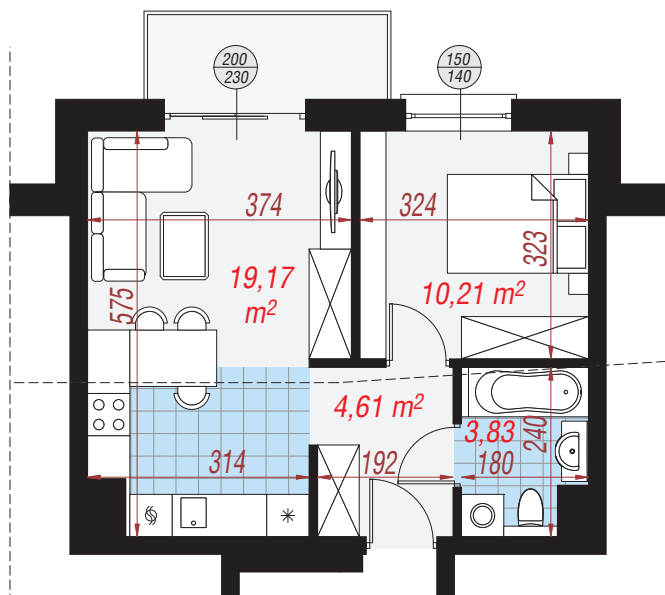

Dom przy plantach 6

archon
PROJEKTY DOMÓW

Mieszkanie W **37,82 m²**
pow. podłóg 37,82 m²

Elewacja wejściowa

Elewacja boczna

Elewacja ogrodowa

Elewacja boczna

Zestawienie pomieszczeń

Salon z aneksem	19,17 m ²
Łazienka	3,83 m ²
Przedpokój	4,61 m ²
Pokój	10,21 m ²