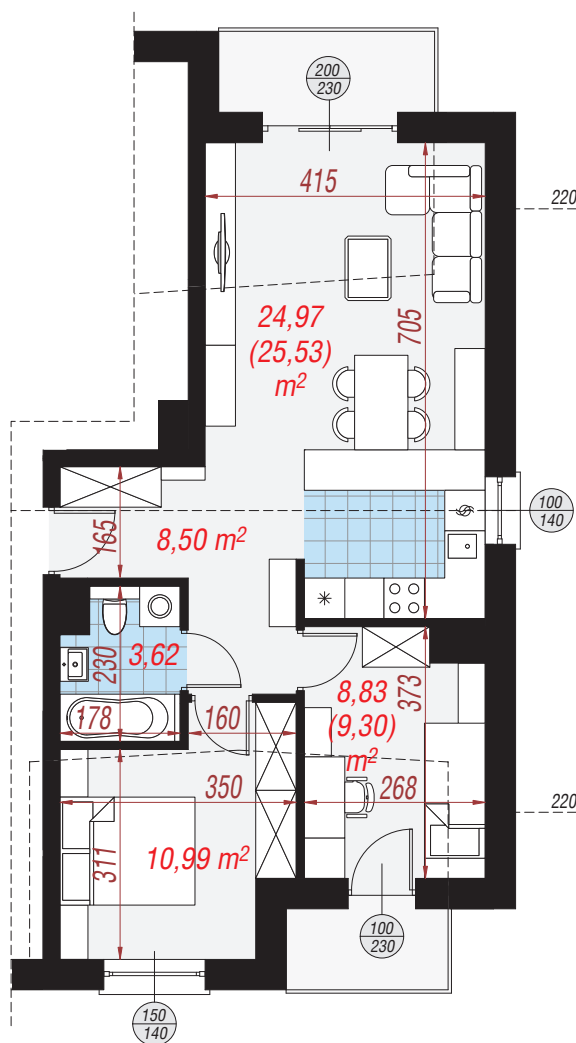

Dom przy plantach 6

archon
PROJEKTY DOMÓW

Mieszkanie Z **56,91 m²**
pow. podłóg 57,94 m²

Zestawienie pomieszczeń	pow. podłóg	
Salon z aneksem	24,97 m ²	25,53 m ²
Przedpokój	8,50 m ²	8,50 m ²
Łazienka	3,62 m ²	3,62 m ²
Pokój	8,83 m ²	9,30 m ²
Pokój	10,99 m ²	10,99 m ²

Elewacja wejściowa

Elewacja boczna

Elewacja ogrodowa

Elewacja boczna