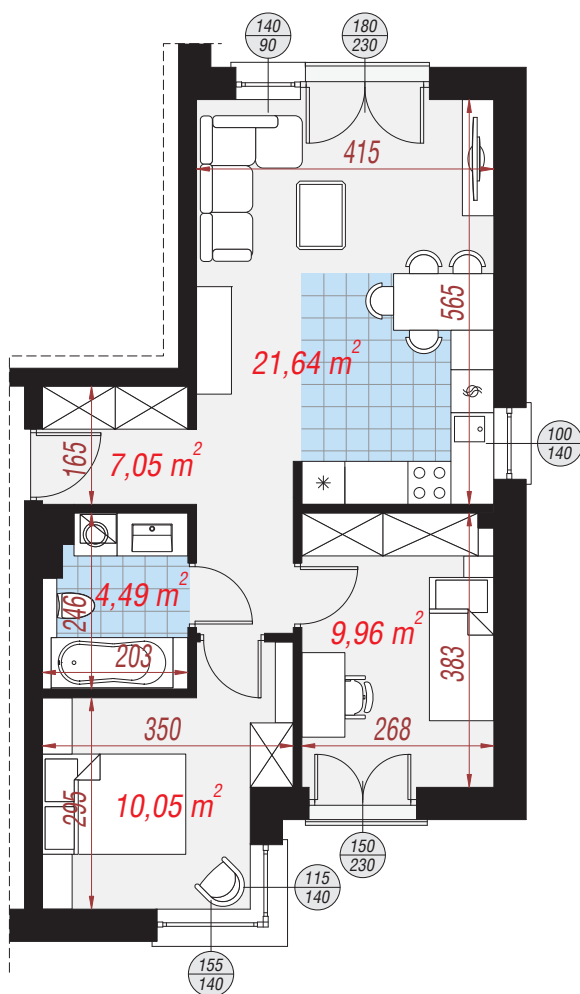

Dom przy plantach 4

Mieszkanie C 53,19 m²

Elewacja wejściowa

Elewacja boczna

Elewacja ogrodowa

Elewacja boczna

Zestawienie pomieszczeń

Salon z aneksem	21,64 m ²
Łazienka	4,49 m ²
Przedpokój	7,05 m ²
Pokój	10,05 m ²
Pokój	9,96 m ²