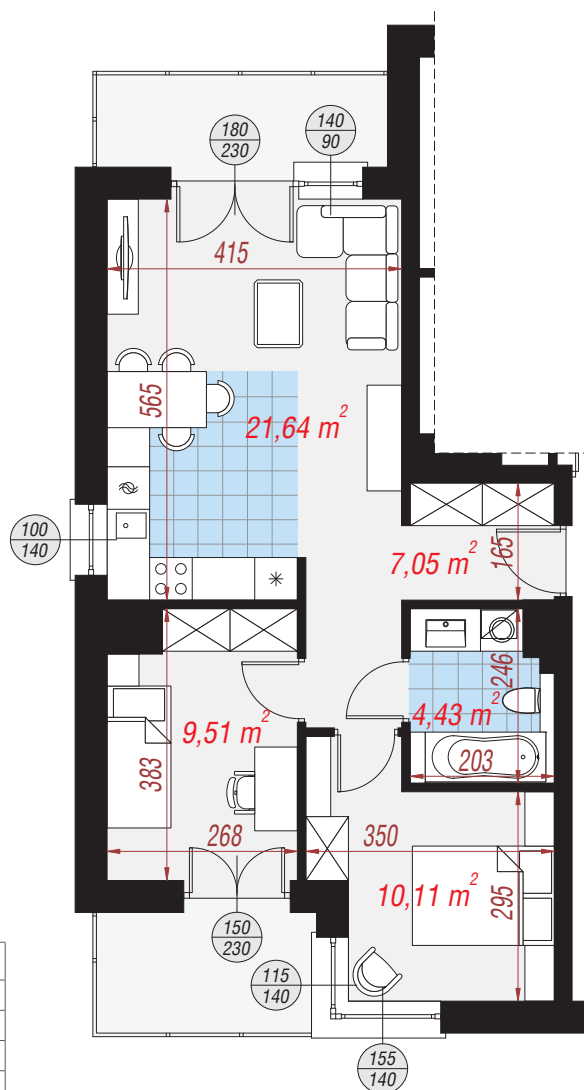

Dom przy plantach 4

Mieszkanie D 52,74 m²

Elewacja wejściowa

Elewacja boczna

Elewacja ogrodowa

Elewacja boczna

Zestawienie pomieszczeń

Salon z aneksem	21,64 m ²
Łazienka	4,43 m ²
Przedpokój	7,05 m ²
Pokój	10,11 m ²
Pokój	9,51 m ²