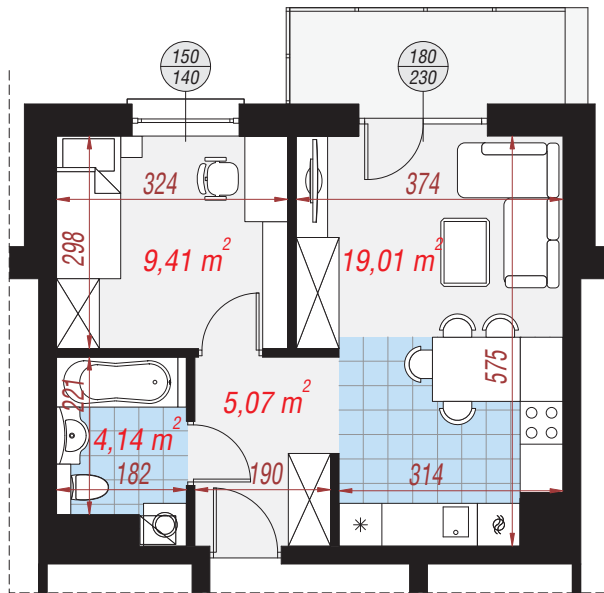

Dom przy plantach 4

Mieszkanie E 37,63 m²

Elewacja wejściowa

Elewacja boczna

Elewacja ogrodowa

Elewacja boczna

Zestawienie pomieszczeń

Salon z aneksem	19,01 m ²
Łazienka	4,14 m ²
Przedpokój	5,07 m ²
Pokój	9,41 m ²