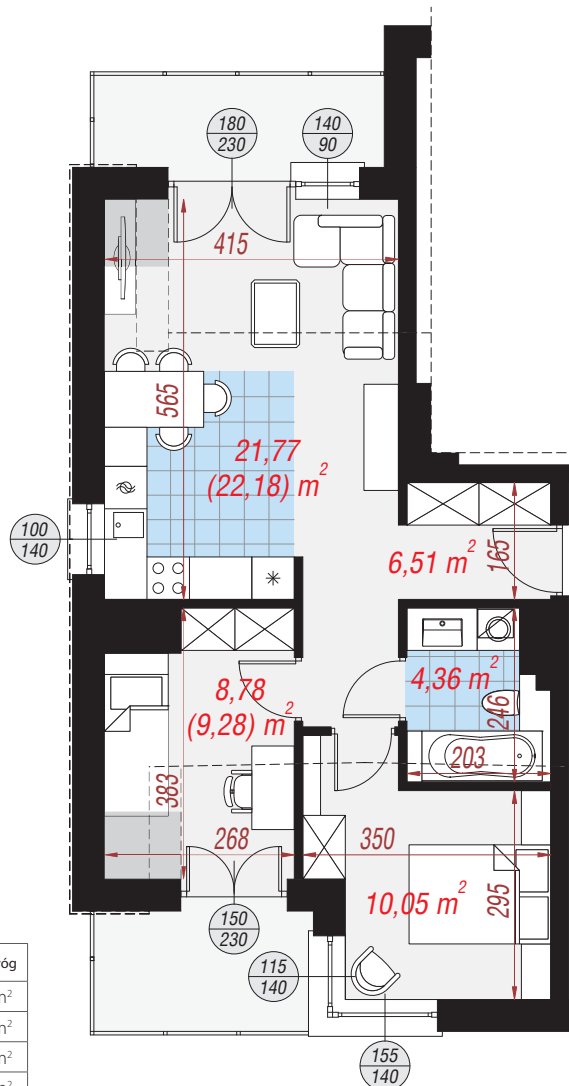

Dom przy plantach 4

Mieszkanie G **51,47 m²**
pow. podłóg 52,38 m²

Zestawienie pomieszczeń	pow. podłóg	
Salon z aneksem	21,77 m ²	22,18 m ²
Przedpokój	6,51 m ²	6,51 m ²
Łazienka	4,36 m ²	4,36 m ²
Pokój	10,05 m ²	10,05 m ²
Pokój	8,78 m ²	9,28 m ²