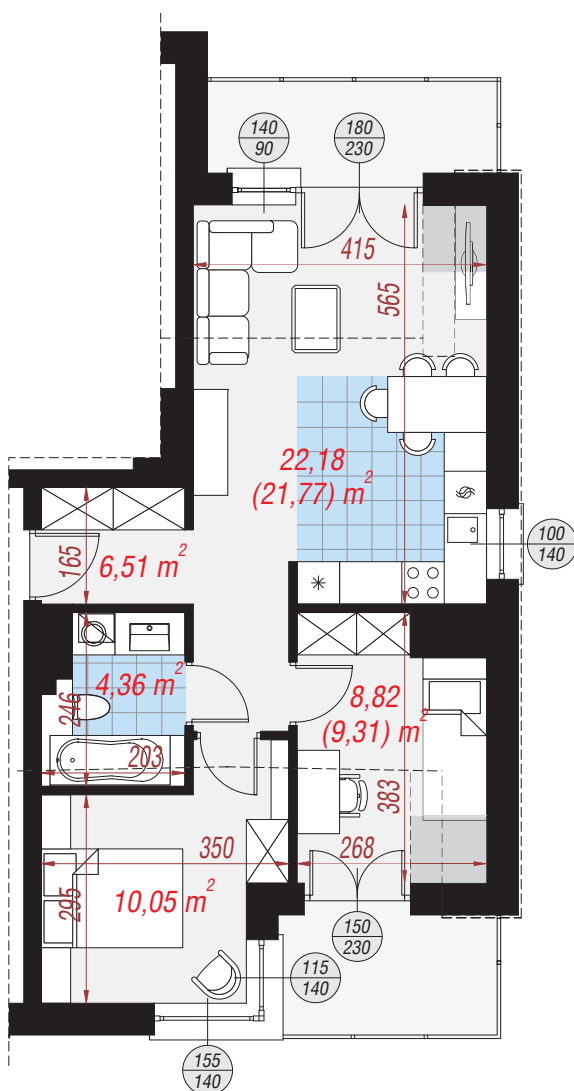

Dom przy plantach 4

Mieszkanie H **51,51 m²**
pow. podłóg 52,41 m²

Zestawienie pomieszczeń		pow. podłóg
Salon z aneksem	22,18 m ²	21,77 m ²
Przedpokój	6,51 m ²	6,51 m ²
Łazienka	4,36 m ²	4,36 m ²
Pokój	10,05 m ²	10,05 m ²
Pokój	8,82 m ²	9,31 m ²

Elewacja wejściowa

Elewacja boczna

Elewacja ogrodowa

Elewacja boczna