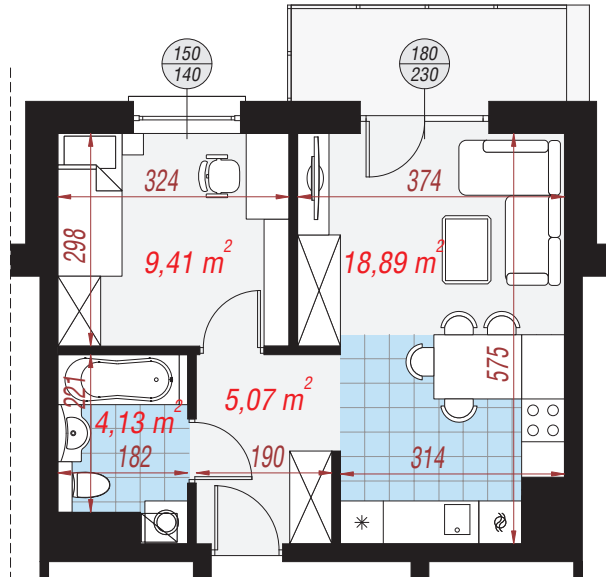

Dom przy plantach 4

Mieszkanie H 37,50 m²

Elewacja wejściowa

Elewacja boczna

Elewacja ogrodowa

Elewacja boczna

Zestawienie pomieszczeń

| | |
|-----------------|----------------------|
| Salon z aneksem | 18,89 m ² |
| Łazienka | 4,13 m ² |
| Przedpokój | 5,07 m ² |
| Pokój | 9,41 m ² |