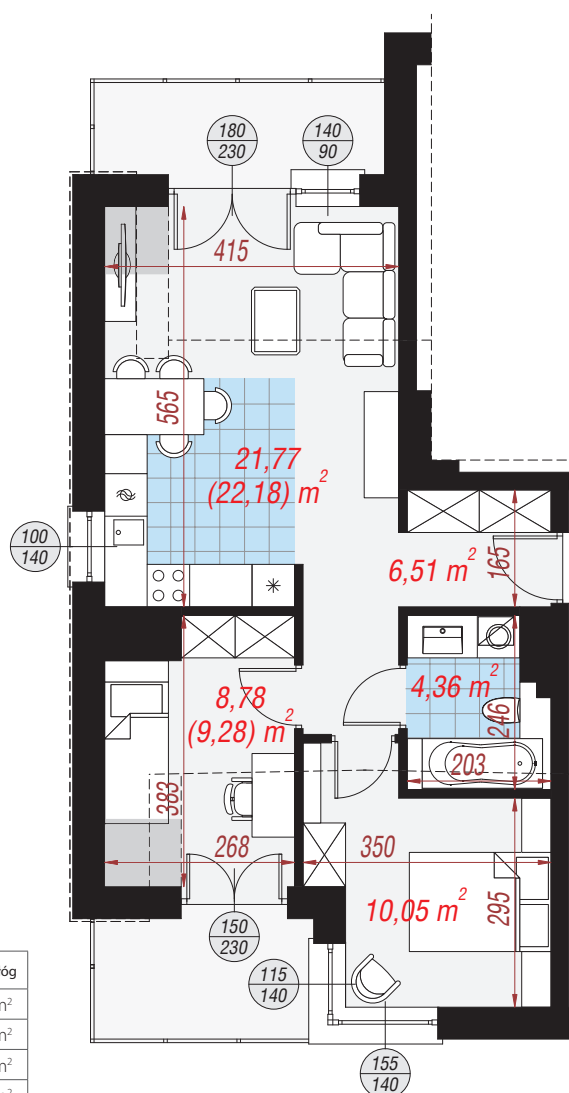

Dom przy plantach 4

archon
PROJEKTY DOMÓW

Mieszkanie J **51,47 m²**
pow. podłóg 52,38 m²

Zestawienie pomieszczeń	pow. podłóg	pow. podłóg
Salon z aneksem	21,77 m ²	22,18 m ²
Przedpokój	6,51 m ²	6,51 m ²
Łazienka	4,36 m ²	4,36 m ²
Pokój	10,05 m ²	10,05 m ²
Pokój	8,78 m ²	9,28 m ²