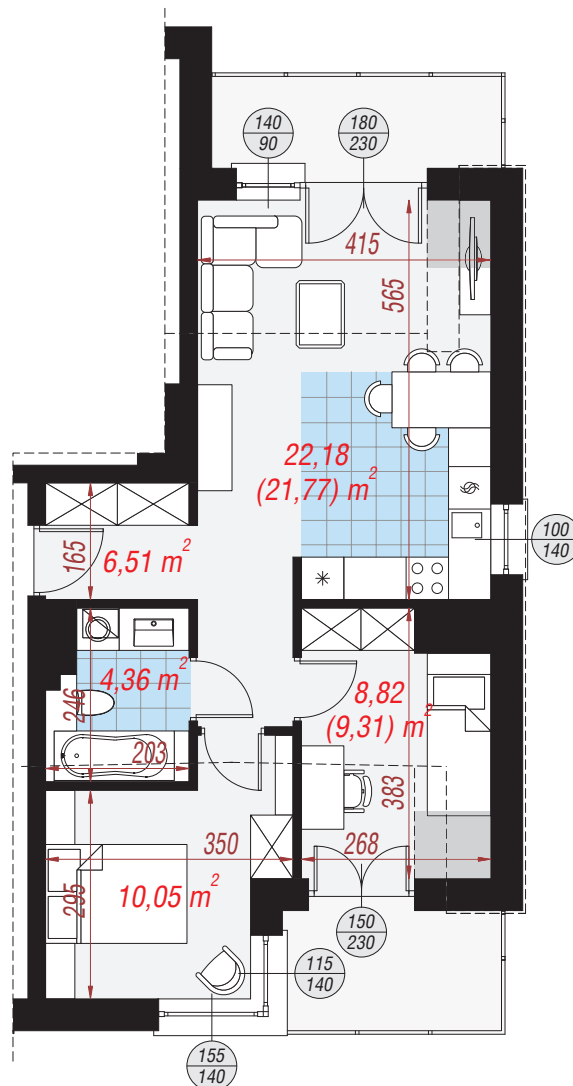

# Dom przy plantach 4

**Mieszkanie L** **51,51 m<sup>2</sup>**  
pow. podłóg 52,41 m<sup>2</sup>

Zestawienie pomieszczeń	pow. podłóg	
Salon z aneksem	22,18 m <sup>2</sup>	21,77 m <sup>2</sup>
Przedpokój	6,51 m <sup>2</sup>	6,51 m <sup>2</sup>
Łazienka	4,36 m <sup>2</sup>	4,36 m <sup>2</sup>
Pokój	10,05 m <sup>2</sup>	10,05 m <sup>2</sup>
Pokój	8,82 m <sup>2</sup>	9,31 m <sup>2</sup>

Elewacja wejściowa

Elewacja boczna

Elewacja ogrodowa

Elewacja boczna